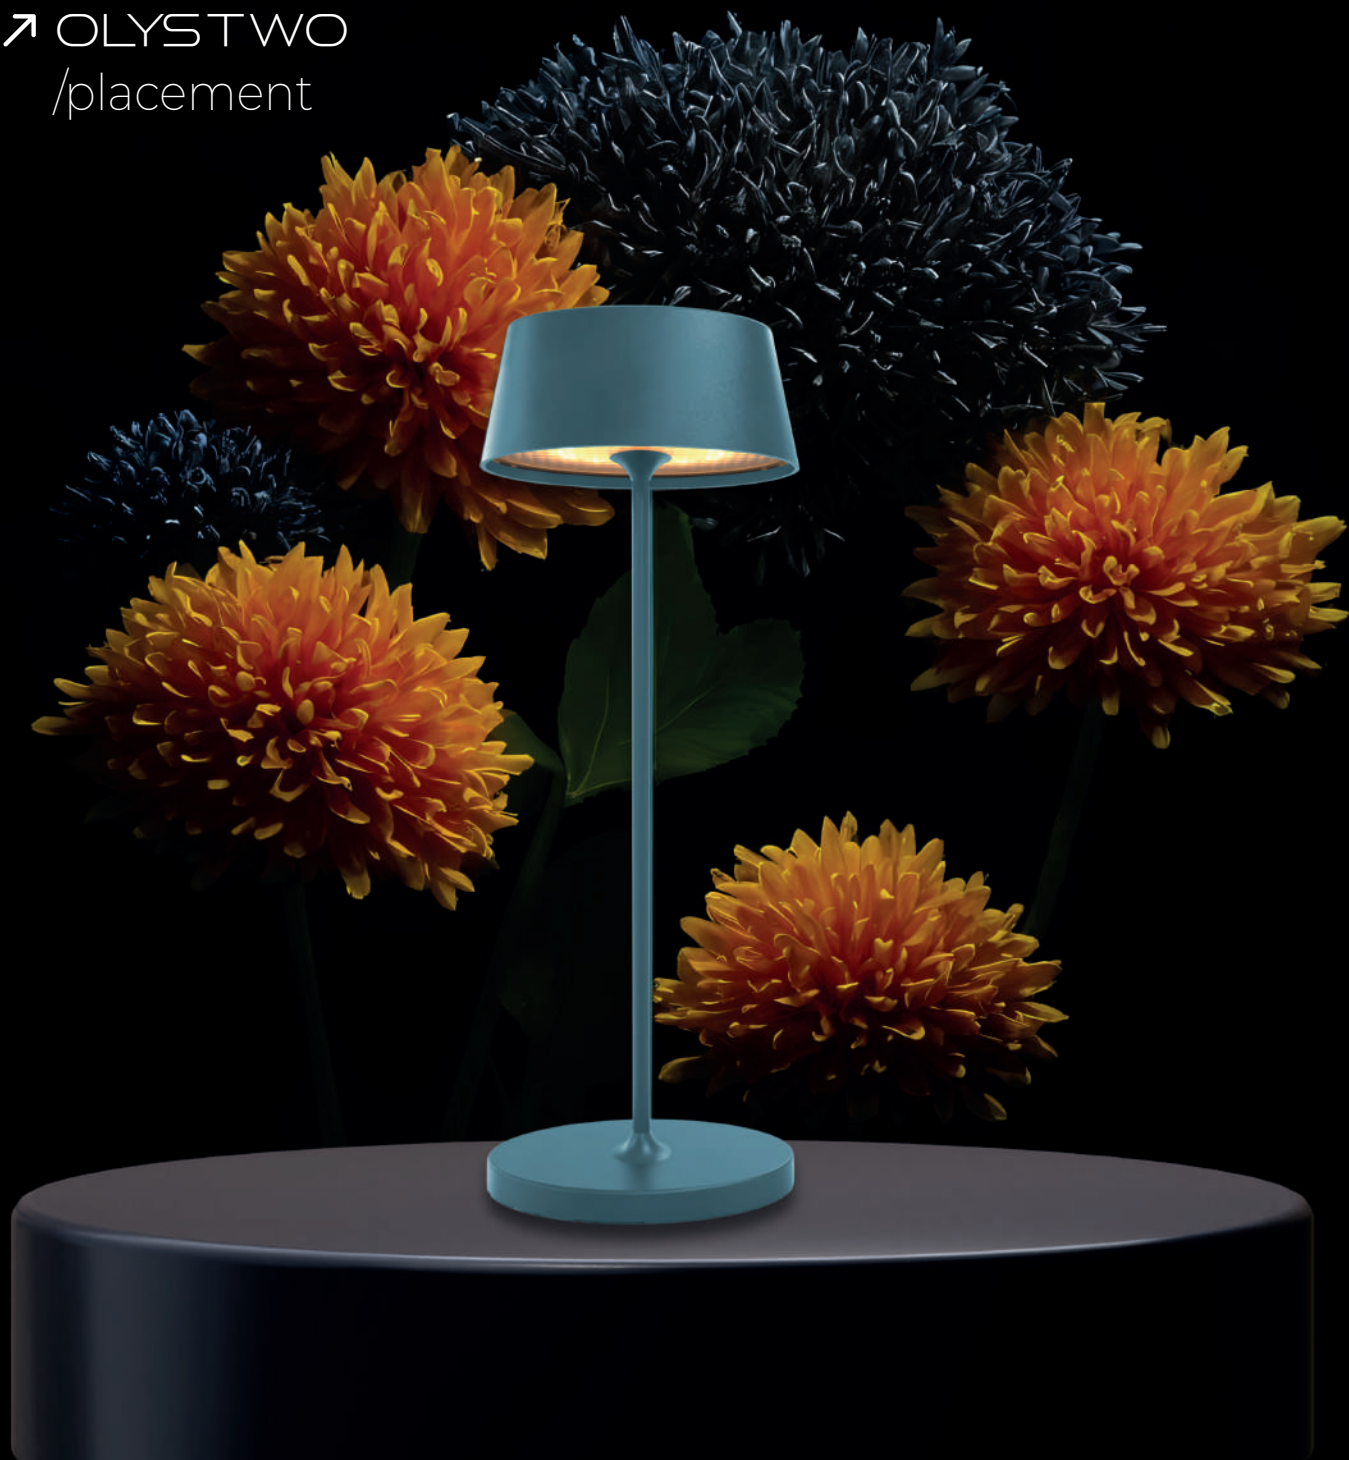

La copertura in **alluminio** conferisce al prodotto leggerezza, resistenza agli urti e un design moderno, perfetto per adattarsi a qualsiasi ambiente.

/OLYS ONE

La Olys One (e la sua versione Olys One Mini) è una lampada dal design essenziale, caratterizzata da lati dritti e una superficie liscia che si adatta perfettamente a qualsiasi ambiente. La sua struttura semplice e pulita la rende una scelta ideale per chi cerca un'illuminazione discreta ma elegante.

SPECIFICHE

Design elegante: I lati dritti e la superficie liscia in alluminio conferiscono una sensazione di raffinatezza e semplicità, perfetta per ogni ambiente.

Materiali di alta qualità: Realizzata in alluminio resistente e durevole, la Olys One è progettata per offrire un'illuminazione duratura con un aspetto sempre impeccabile.

VERDE
/1409004

BLU CADETTO
/1409005

↗ OLYSONE
/placement

/OLYS TWO

La Olys Two (e la sua versione Olys Two Mini) è una lampada dal design raffinato, caratterizzata da lati svasati e una forma trapezoidale che aggiunge un tocco di originalità.

ORO
/1409018

VERDE
/1409004

BLU CADETTO
/1409005

↗ OLYSTWO
/placement

/OLYS THREE

La lampada Olys Three è un'illuminazione di design che unisce eleganza e tecnologia avanzata. Con una struttura completamente realizzata in alluminio, il piede, il gambo e la cupola esterna offrono una solida resistenza e un aspetto moderno, ideale per ambienti dal design contemporaneo.